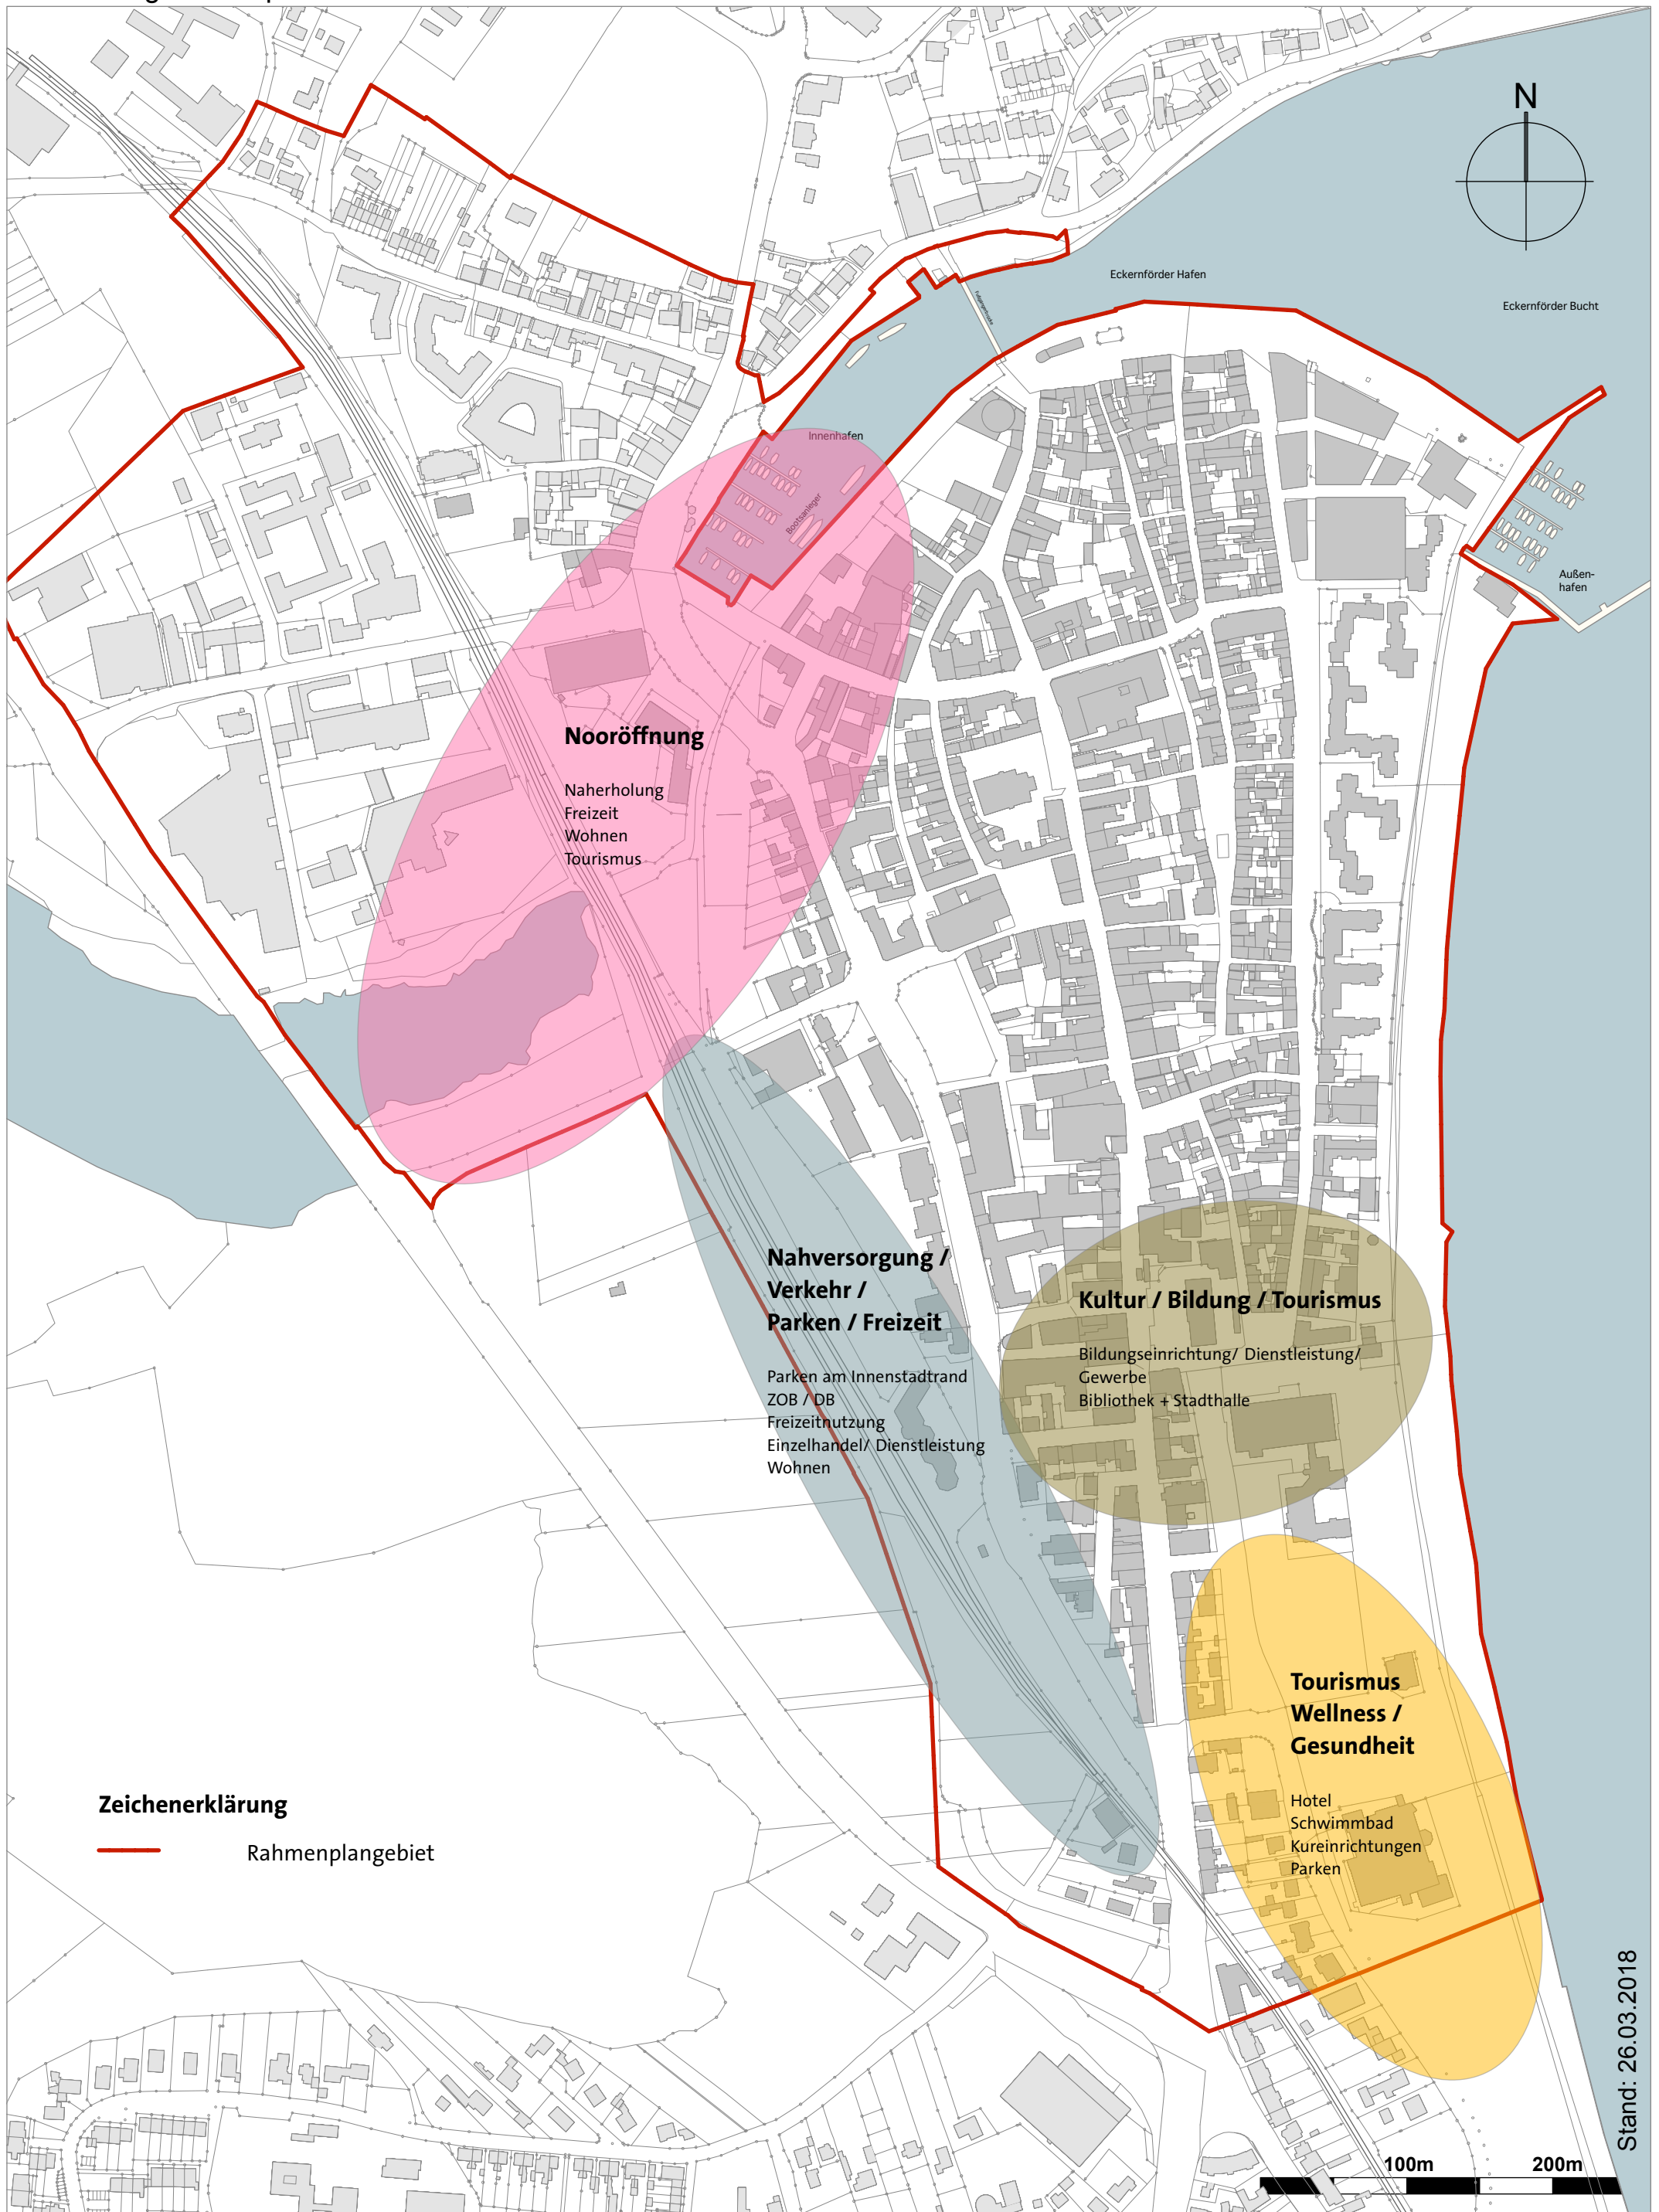

Eckernförde - Teilfortschreibung städtebaulicher Rahmenplan 2018
Entwicklungsschwerpunkte

Zeichenerklärung

— Rahmenplangebiet

100m 200m

Stand: 26.03.2018